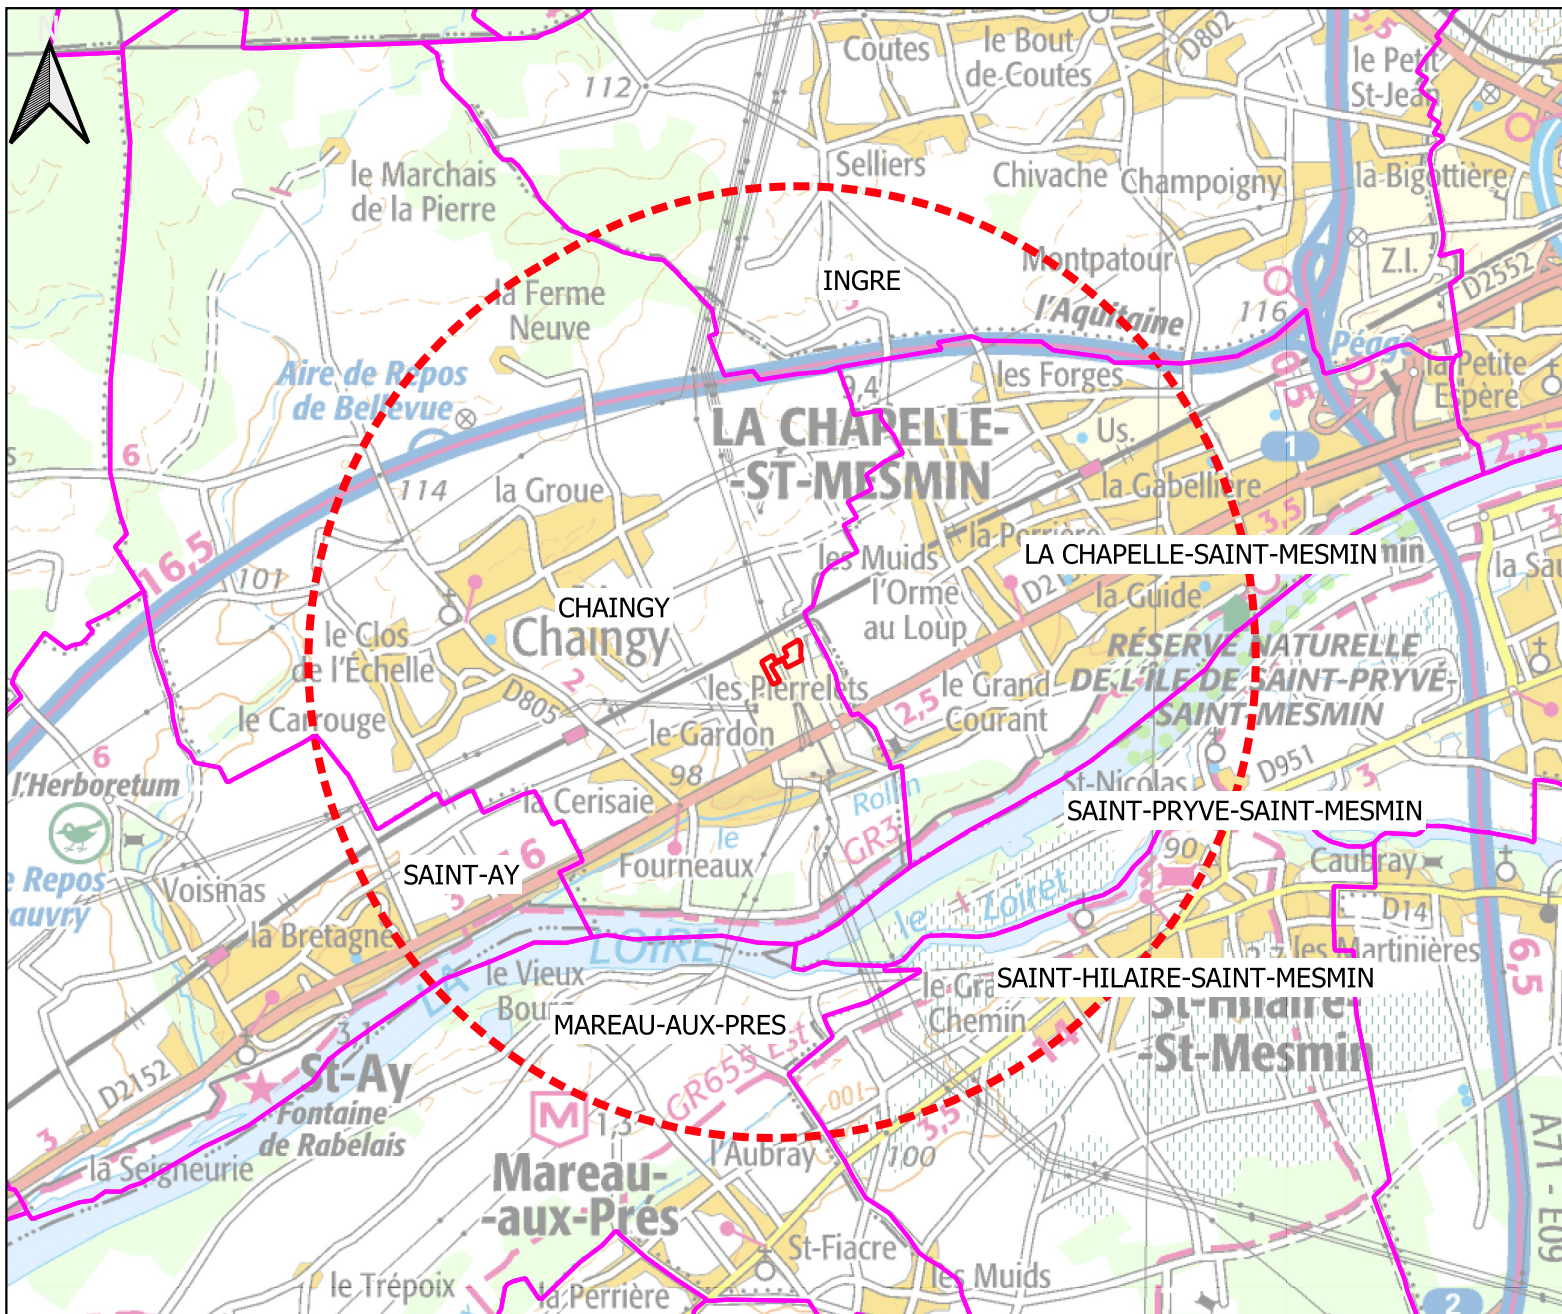

PJ1

Plan de situation du Projet

(Dossier 2201-E14Q2-024)

SOCOIM

2022
Octobre

Ressourcer le monde

Plan de situation (IGN) - Echelle 1/50 000

0 1 2 km

Légende :

Limite du site

 Projet SOCCOIM

 Rayon d'Enquête Publique (3 km)

 Limites communales

Extrait Plan de situation (IGN) (Echelle 1/25 000)

0 0,5 1 km